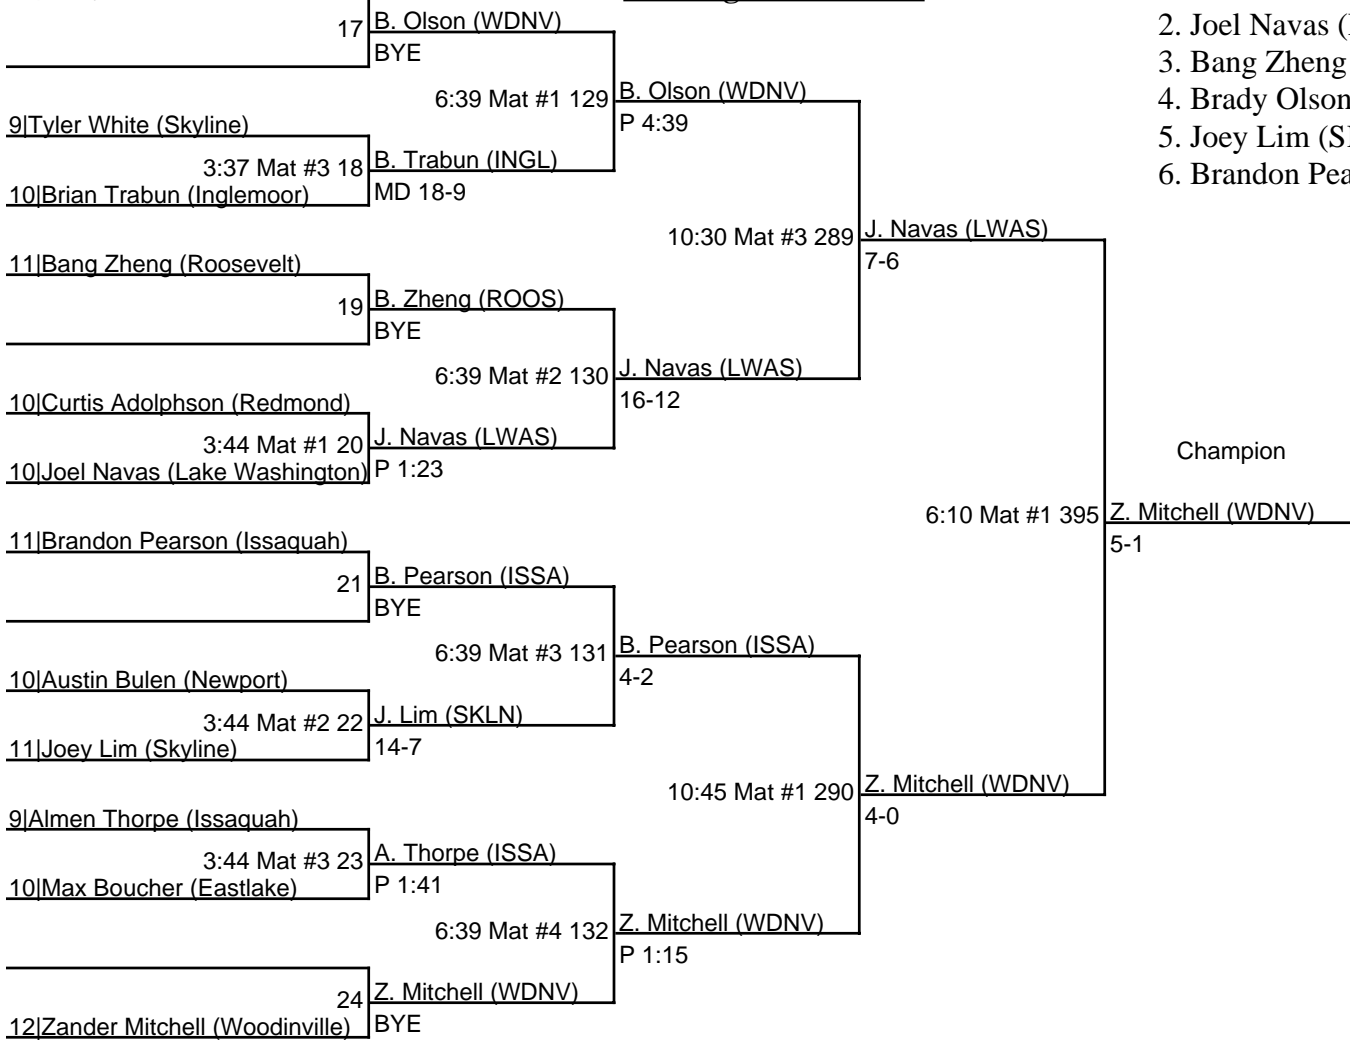

11|Brady Olson (Woodinville)

4A KingCo 2009 / 119

1. Zander Mitchell (WDNV)
2. Joel Navas (LWAS)
3. Bang Zheng (ROOS)
4. Brady Olson (WDNV)
5. Joey Lim (SKLN)
6. Brandon Pearson (ISSA)