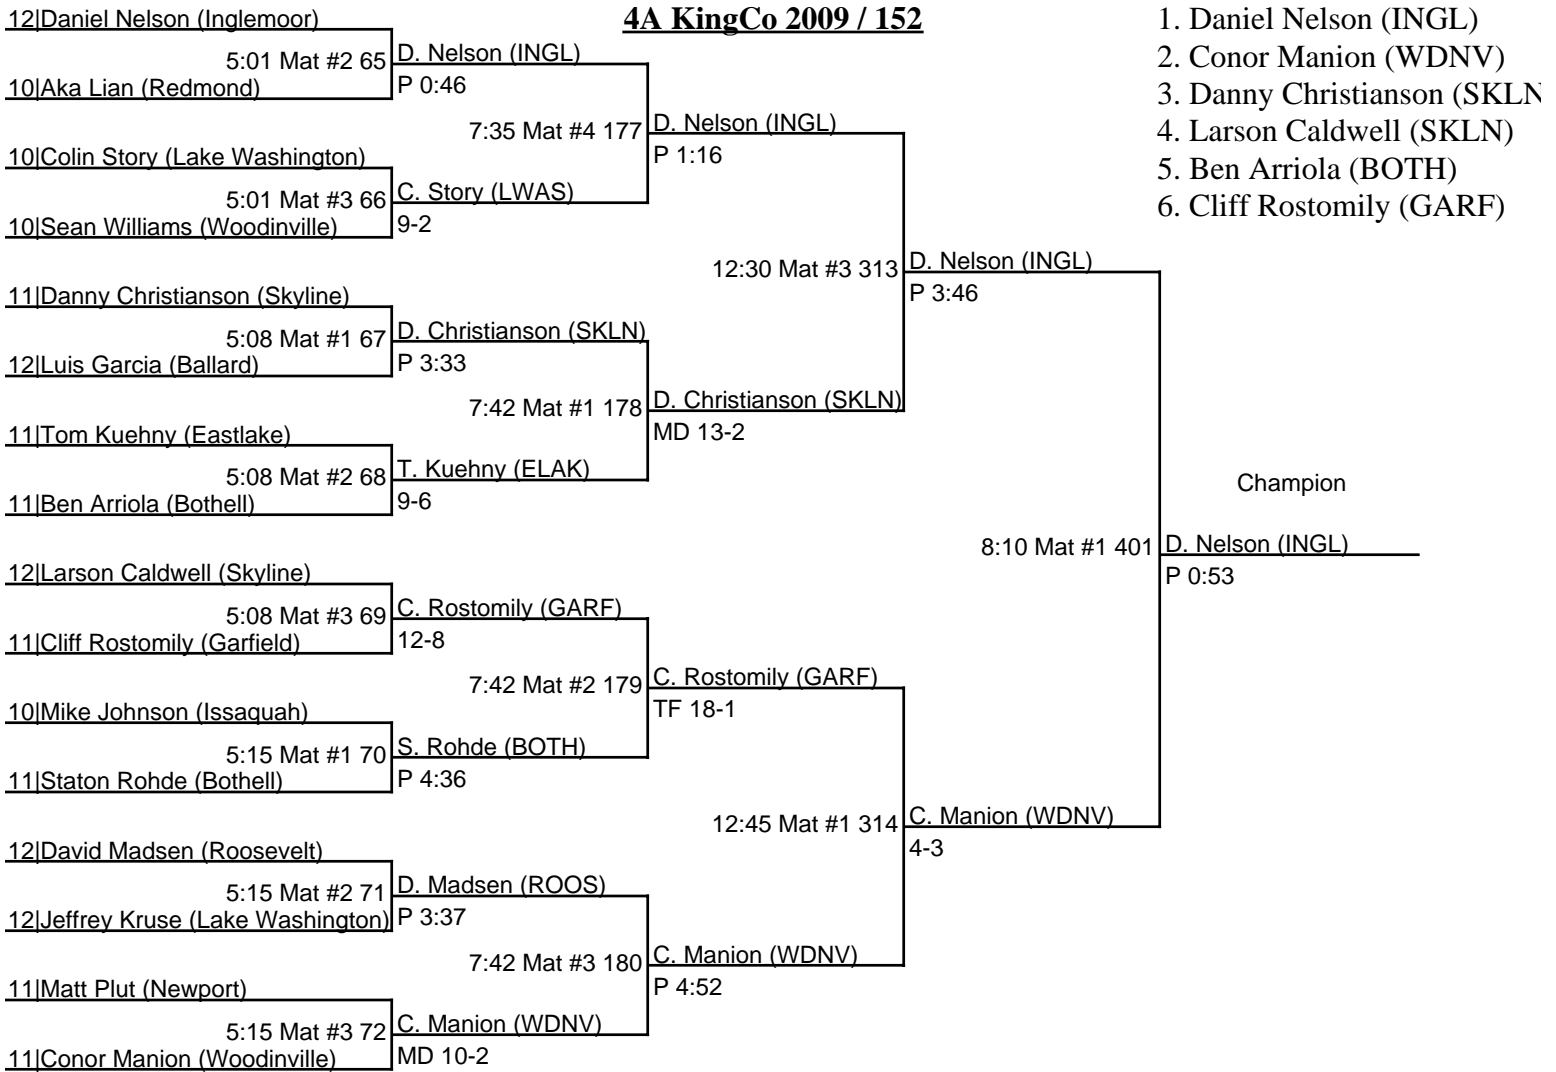

4A KingCo 2009 / 152

1. Daniel Nelson (INGL)
2. Conor Manion (WDNV)
3. Danny Christianson (SKLN)
4. Larson Caldwell (SKLN)
5. Ben Arriola (BOTH)
6. Cliff Rostomily (GARF)