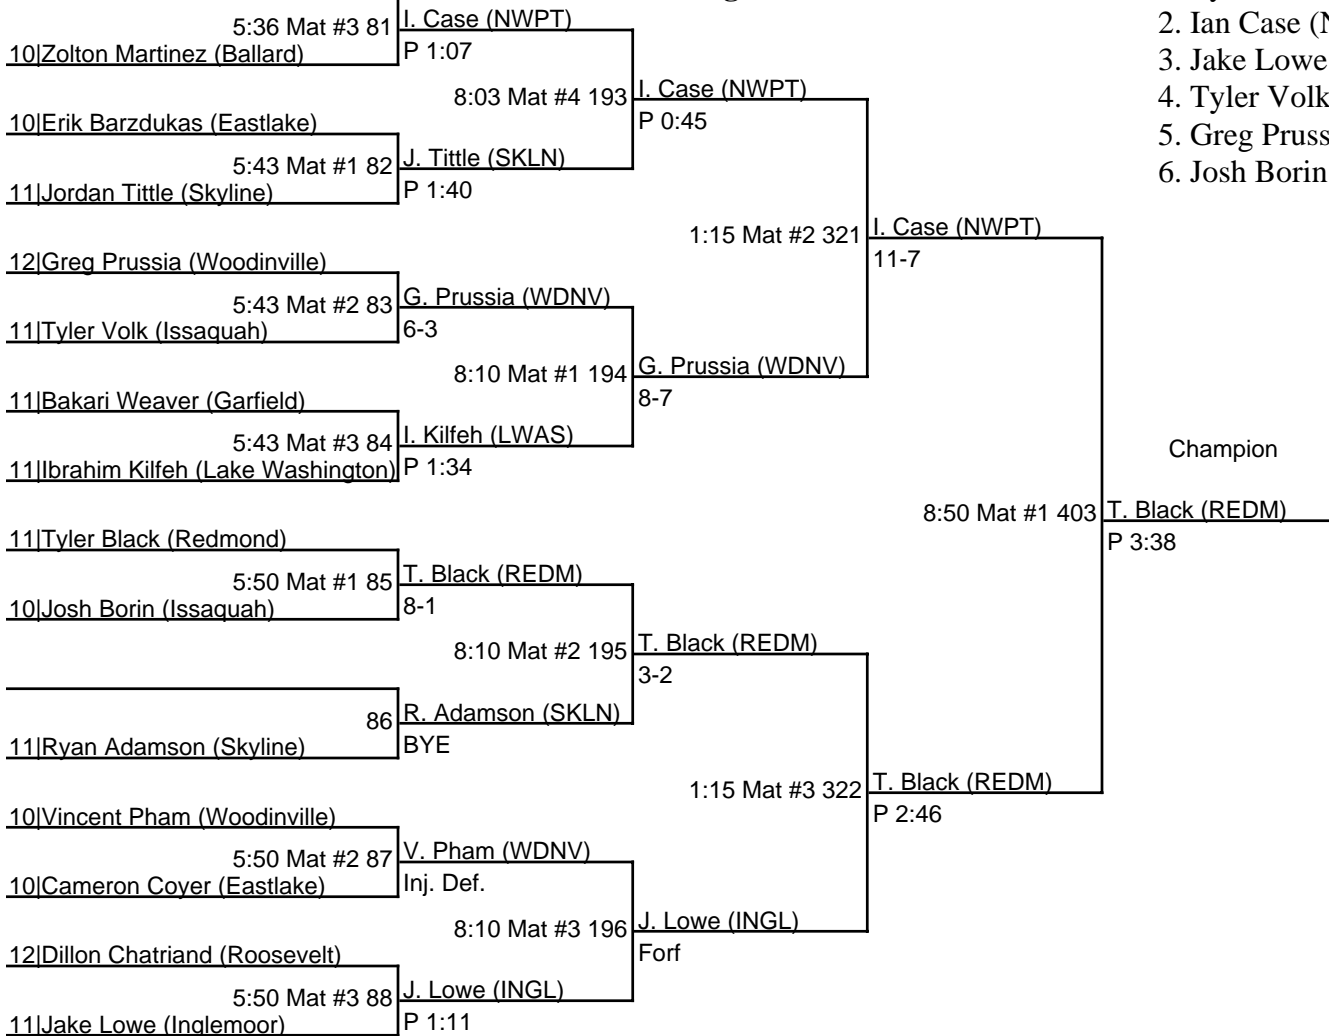

12|Ian Case (Newport)

4A KingCo 2009 / 171

1. Tyler Black (REDM)
2. Ian Case (NWPT)
3. Jake Lowe (INGL)
4. Tyler Volk (ISSA)
5. Greg Prussia (WDNV)
6. Josh Borin (ISSA)