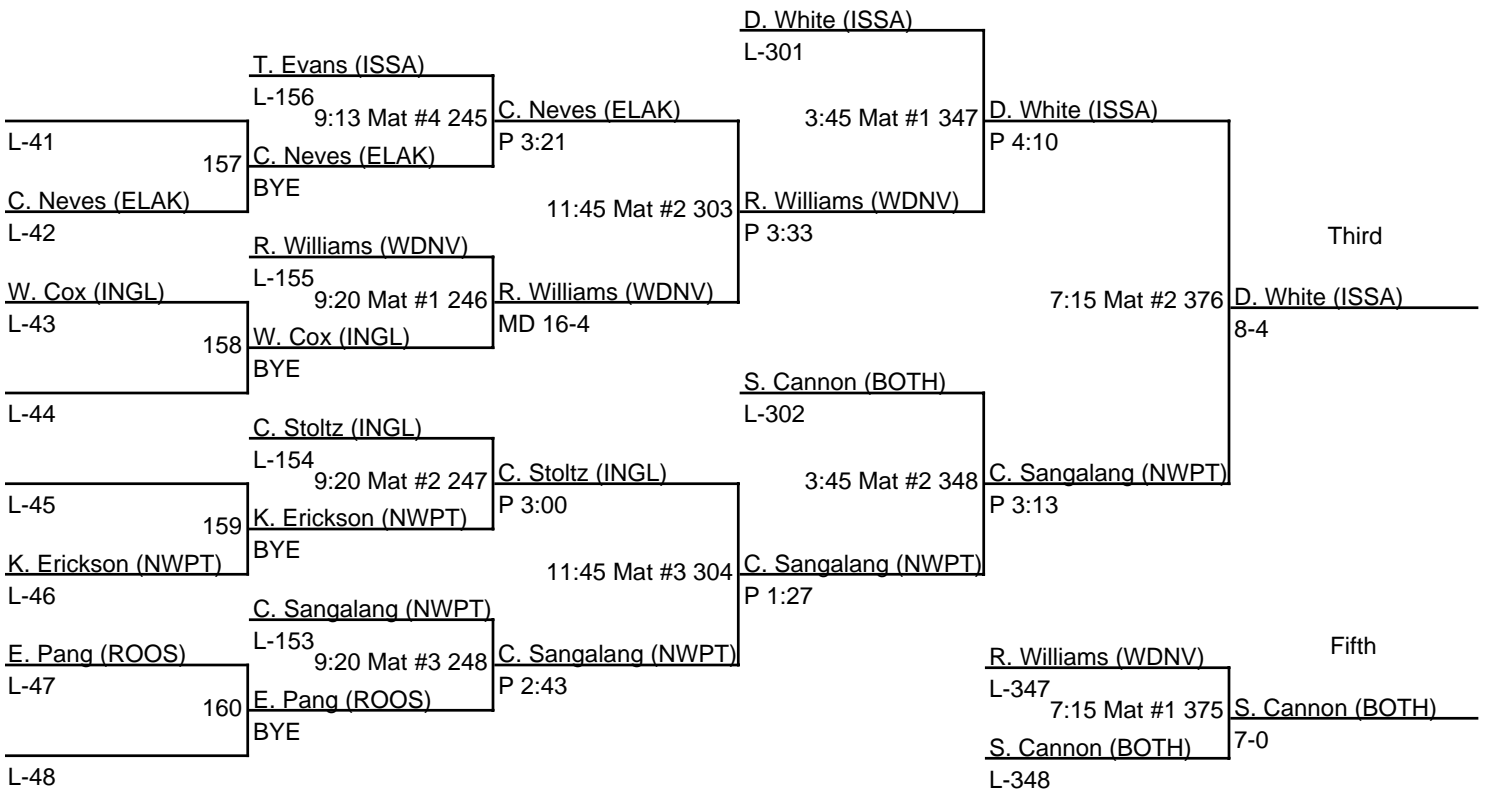

S. Fuentes (ELAK) P 2:57  
L-40 152 BYE

A. Bratcher (INGL)  
L-345 7:00 Mat #1 373 A. Bratcher (INGL)

S. Fuentes (ELAK) P 4:37  
L-346

Champion

Third

Fifth

**4A KingCo 2009 / 135**

1. David Peltier (WDNV)
2. Nolan Thomas (REDM)
3. David White (ISSA)
4. Carl Sangalang (NWPT)
5. Spencer Cannon (BOTH)
6. Ryan Williams (WDNV)