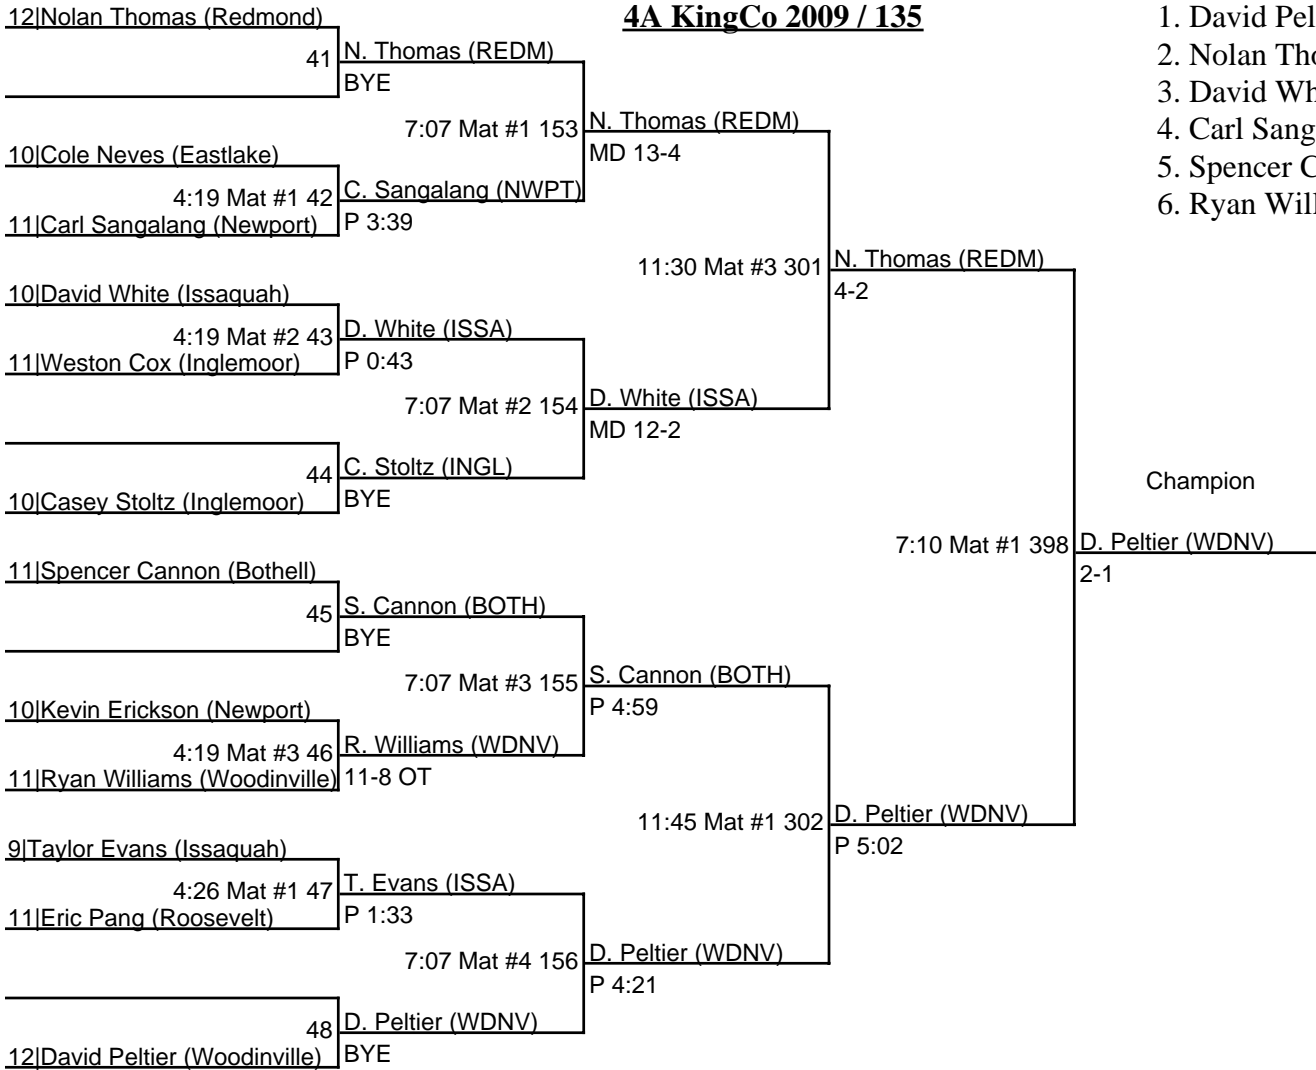

S. Fuentes (ELAK) P 2:57  
L-40 152 BYE

A. Bratcher (INGL)  
L-345 7:00 Mat #1 373 A. Bratcher (INGL)

S. Fuentes (ELAK) P 4:37  
L-346

Champion

Third

Fifth

**4A KingCo 2009 / 135**

1. David Peltier (WDNV)
2. Nolan Thomas (REDM)
3. David White (ISSA)
4. Carl Sangalang (NWPT)
5. Spencer Cannon (BOTH)
6. Ryan Williams (WDNV)