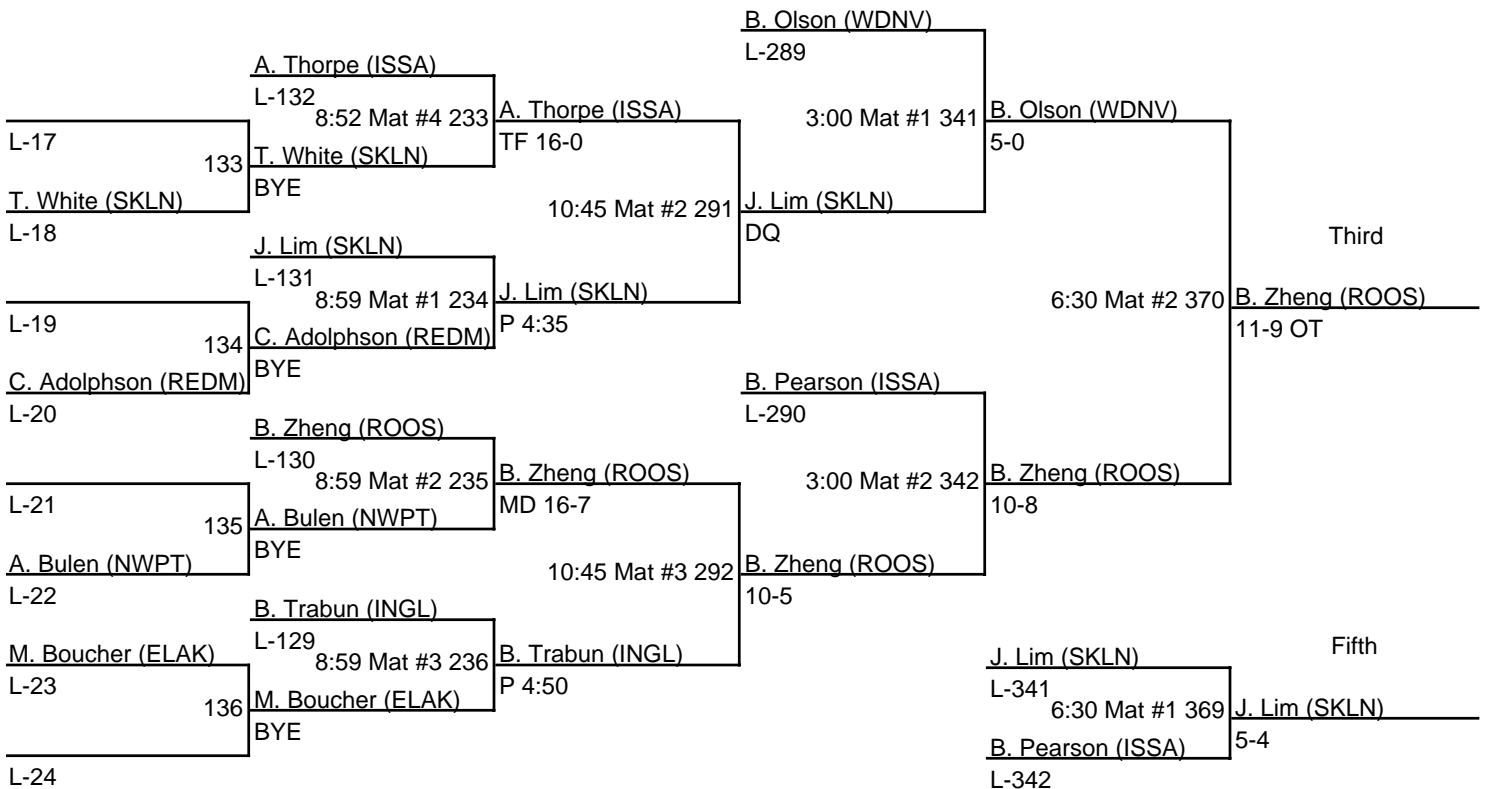

11|Brady Olson (Woodinville)

4A KingCo 2009 / 119

1. Zander Mitchell (WDNV)
2. Joel Navas (LWAS)
3. Bang Zheng (ROOS)
4. Brady Olson (WDNV)
5. Joey Lim (SKLN)
6. Brandon Pearson (ISSA)